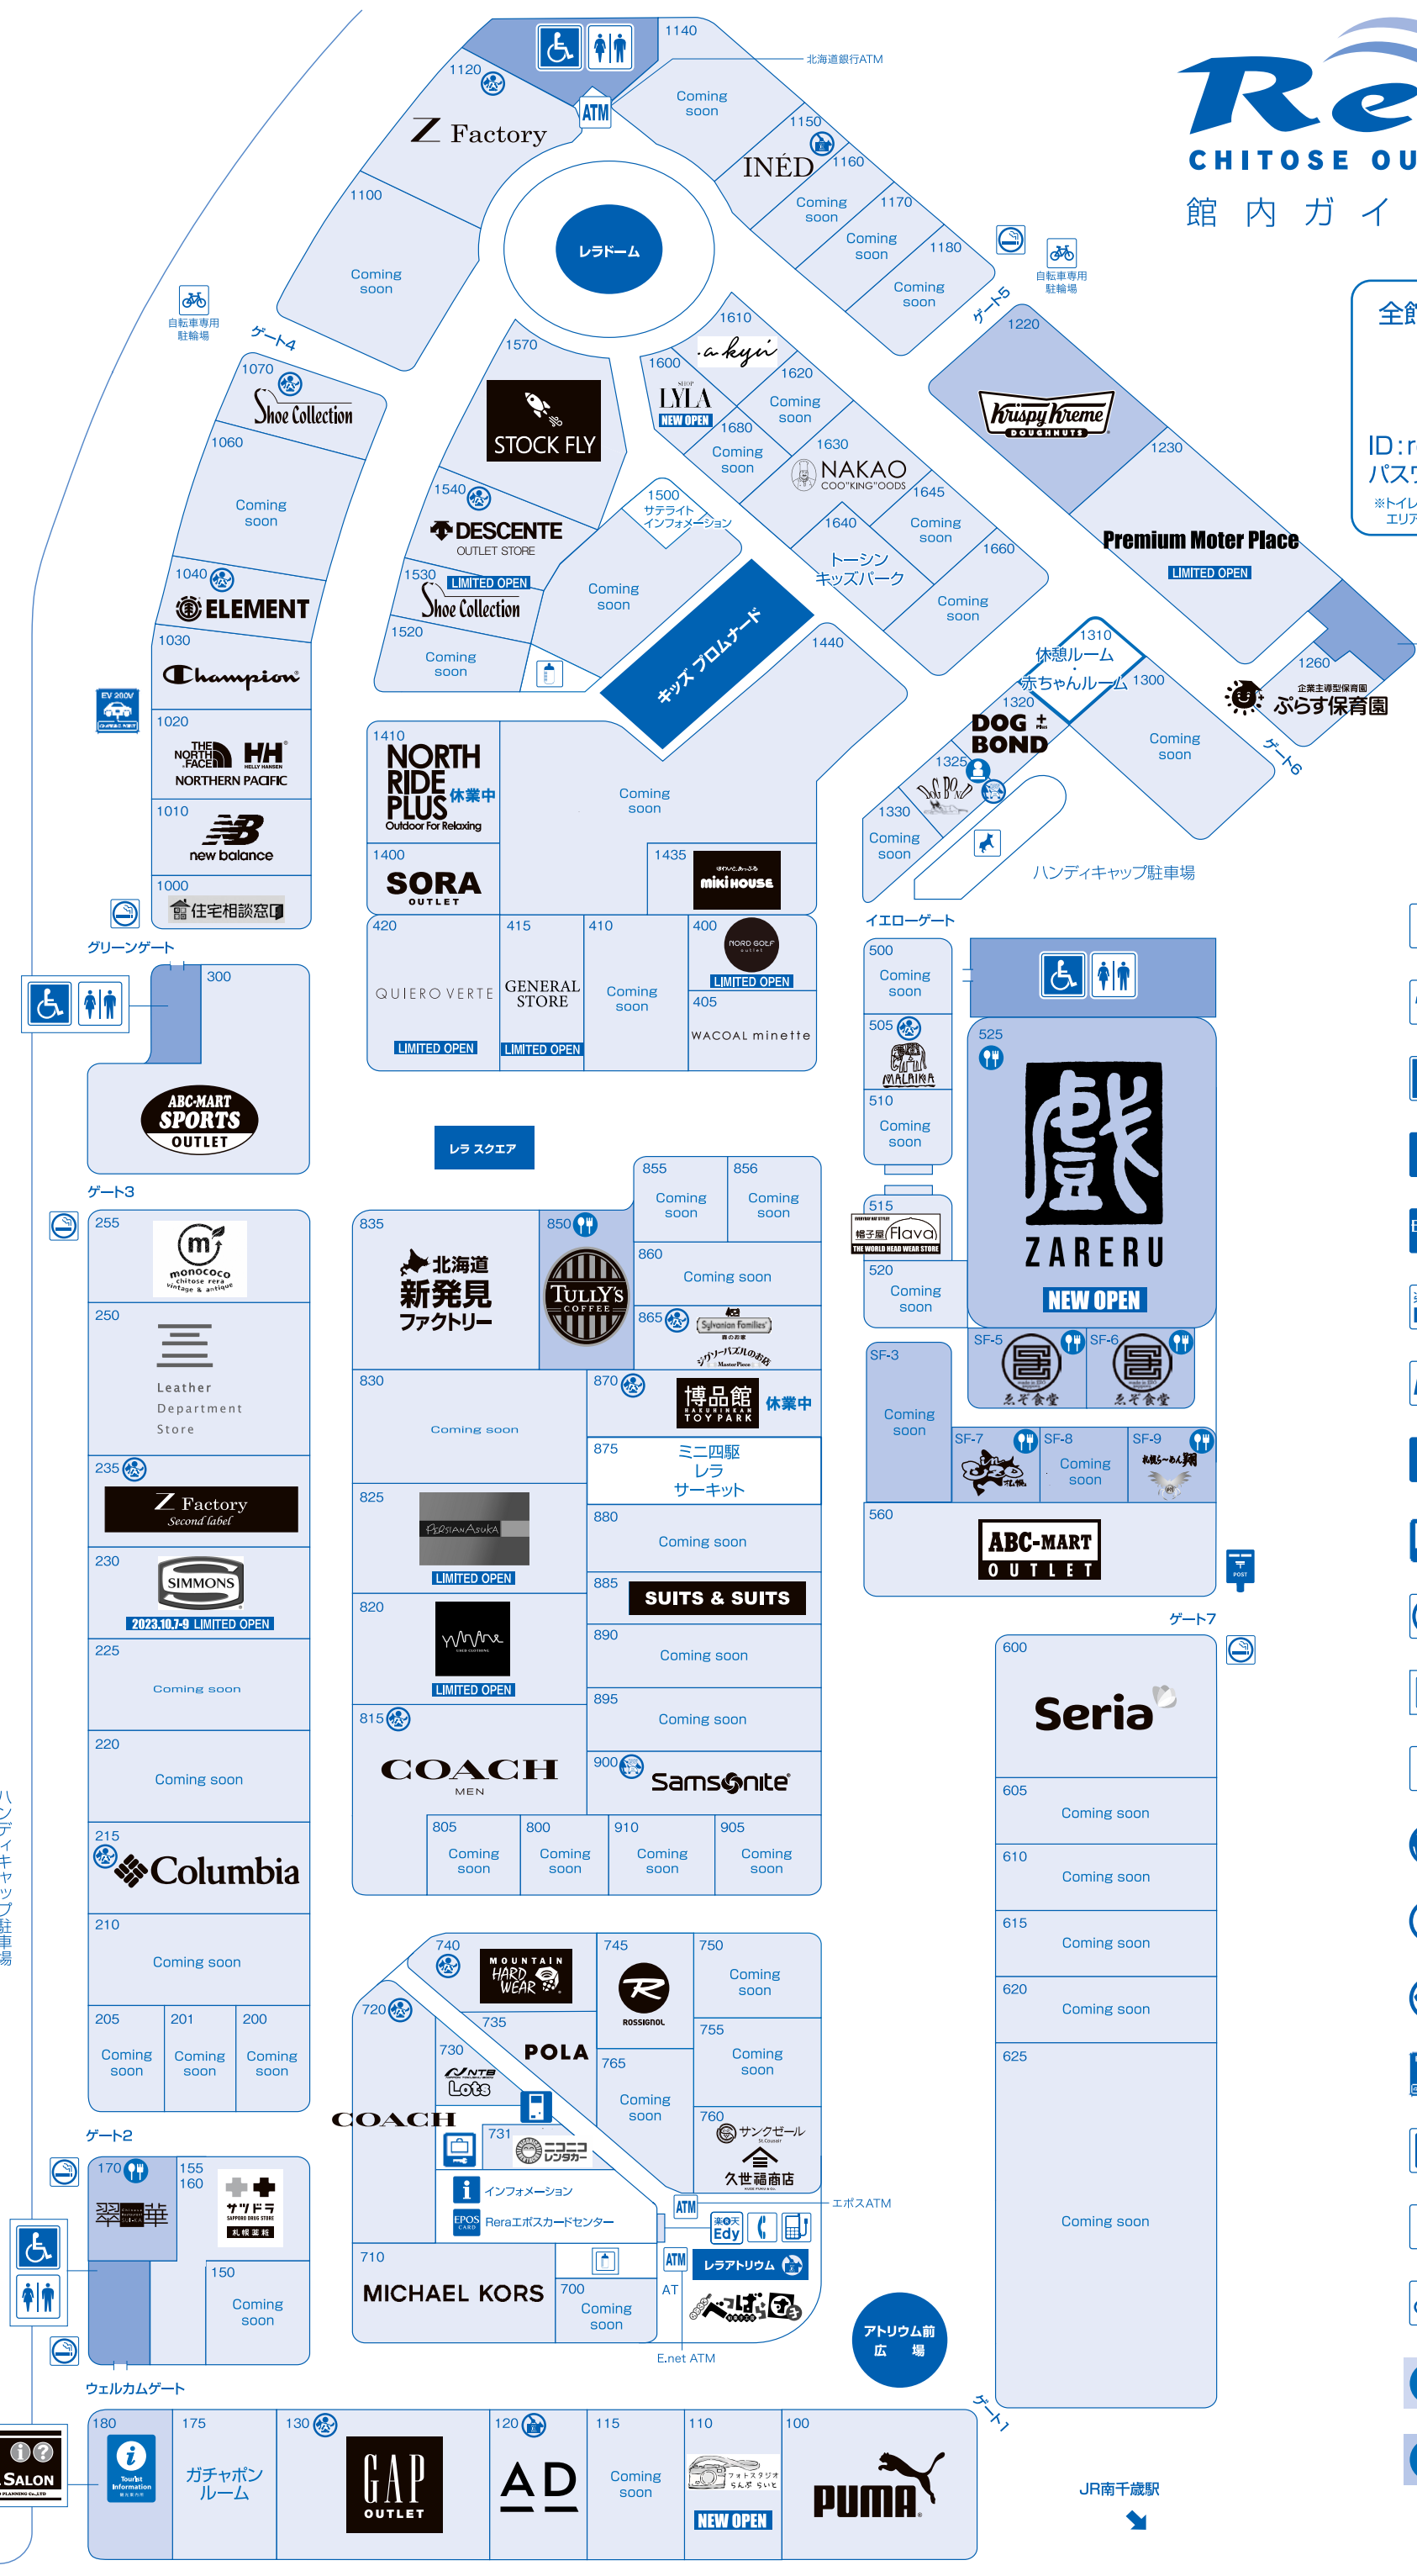

Rera

CHITOSE OUTLET MALL

館内ガイドマップ

全館 FREE Wi-Fi

FREE
Wi-Fi
SPOT

ID: rerafreewifi
パスワード: reragogo

*トイレ、外周などでは電波が弱くなるエリアがあります。

- 公衆電話
- 化粧室
- ハンディキャップトイレ
- インフォメーション
- EPOS Reraエポスカードセンター
- Edyチャージ機
- ATM
- 両替機
- コインロッカー(有料)
- 喫煙場所
- 授乳室
- ドッグラン
- ペット同伴可
- キャリーバッグにてペット同伴可
- 抱きかかえてのペット同伴可
- 電気自動車充電器
- 携帯充電器(有料)
*一部の機種使用不可
- 礼拝室
- 自転車専用駐輪場
- サービス
- 飲食

駐車場 P2

ハンディキャップ駐車場 P1

Travel Service
RERA TRAVEL SALON

JR南千歳駅