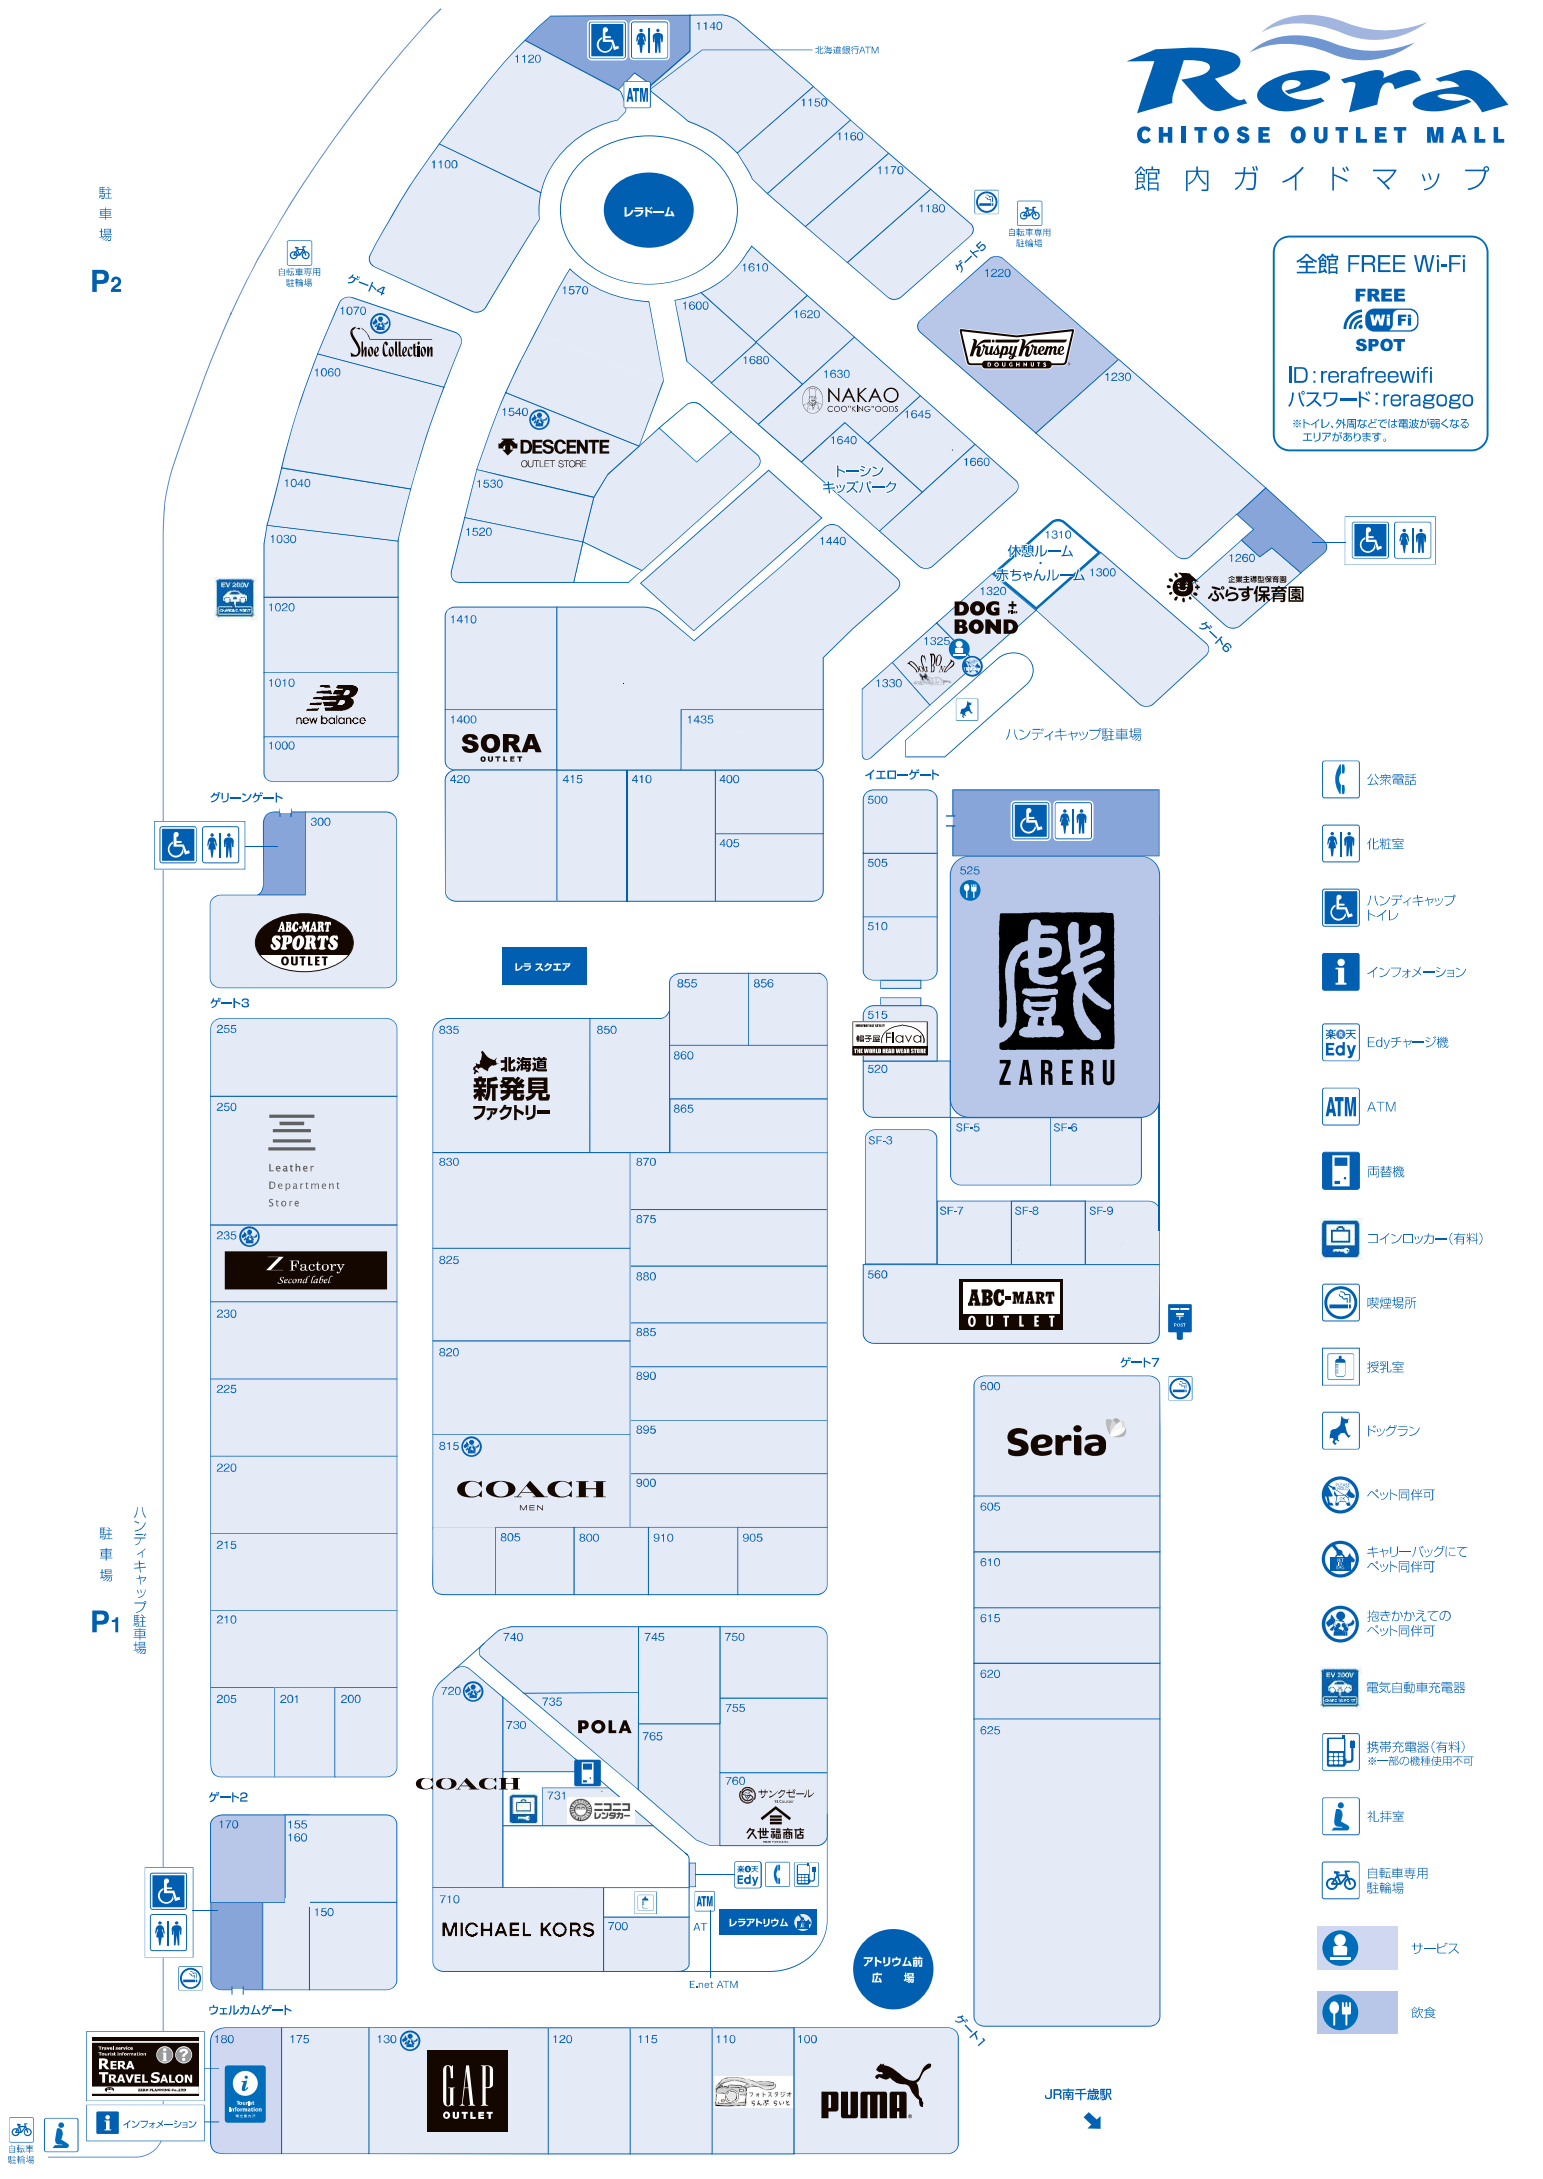

全館 FREE Wi-Fi

FREE Wi-Fi SPOT

ID: rerafreewifi
パスワード: rerafogo

※トイレ、外周などでは電波が弱くなるエリアがあります。

駐車場 P2

ハンディキャップ駐車場 P1

- 公衆電話
- 化粧室
- ハンディキャップトイレ
- インフォメーション
- Edyチャージ機
- ATM
- 両替機
- コインロッカー(有料)
- 喫煙場所
- 授乳室
- ドッグラン
- ペット同伴可
- キャリーバッグにてペット同伴可
- 抱きかかえてのペット同伴可
- 電気自動車充電器
- 携帯充電器(有料) ※一部の機種使用不可
- 礼拝室
- 自転車専用駐輪場
- サービス
- 飲食

自転車専用駐輪場

ハンディキャップ専用駐輪場

インフォメーション

JR南千歳駅