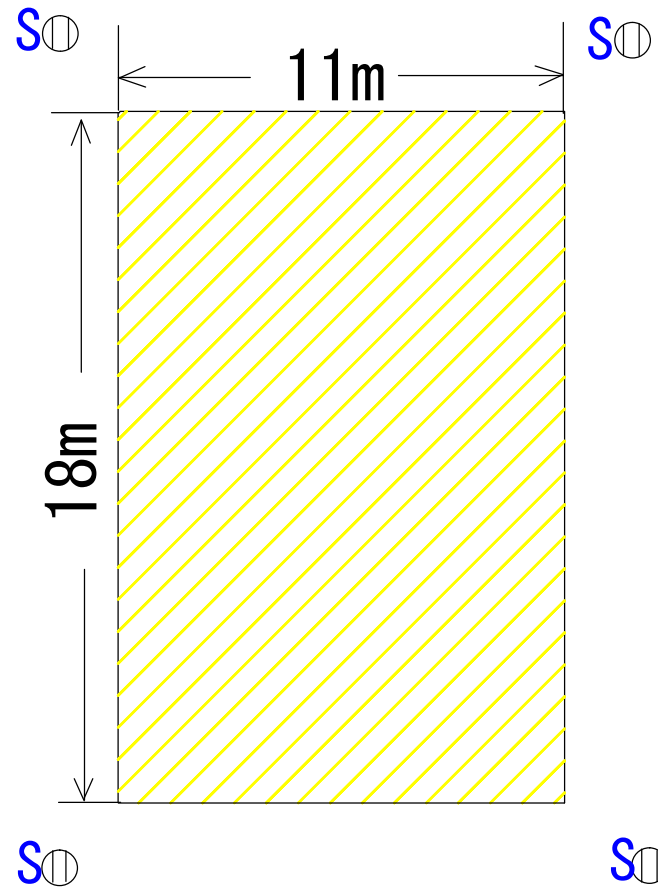

# レラスクエア

系統	電源総容量
S	20A
T	100V20A × 4